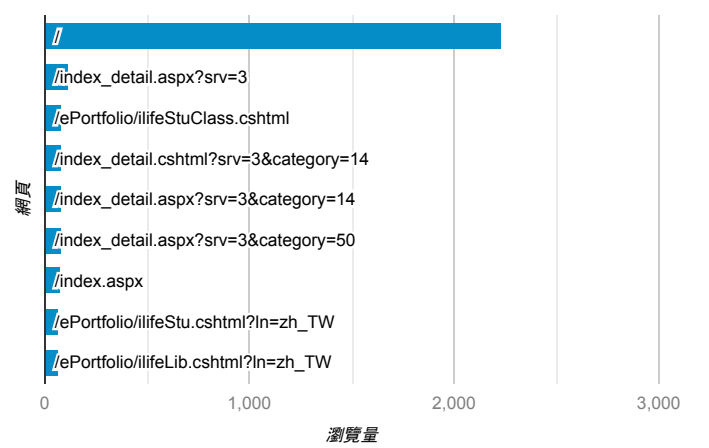

報表03_內容

2018年10月22日 - 2018年10月28日

所有使用者
100.00% 個工作階段

網頁載入平均需時 (秒)

瀏覽量 (依網頁分組)

網頁載入平均需時 (秒)和瀏覽量 (依 網頁 分組)

網頁	平均網頁載入時間 (秒)	瀏覽量
/ePortfolio/ilifeStuClass.cshtml	6.10	86
/index_detail_share.aspx?id=CDE14A1FEF4D3D48	4.25	3
/ePortfolio/ilifeStuClass.cshtml?ln=zh_TW	3.24	18
/	2.54	2,231
/index_detail.cshtml?srv=2	2.48	7
/ePortfolio/ilifeLib.cshtml?ln=zh_TW	1.86	68
/ePortfolio/ilifeStu.cshtml?ln=zh_TW	1.65	69
/ePortfolio/ilifeStuExamList.cshtml?ln=zh_TW	1.44	2
/ePortfolio/ilifeStu.cshtml	0.99	44
/ePortfolio/ilifeLib.cshtml	0.95	47

造訪和新造訪率 (依 關鍵字 分組)

關鍵字	工作階段	新工作階段百分比
(not provided)	559	67.80%
(not set)	1	100.00%

網頁載入平均需時 (秒) (依瀏覽器分組)

瀏覽器	平均網頁載入時間 (秒)
Safari (in-app)	4.75
Chrome	4.07
Android Webview	3.37
Safari	1.93
Internet Explorer	1.58
Edge	1.47